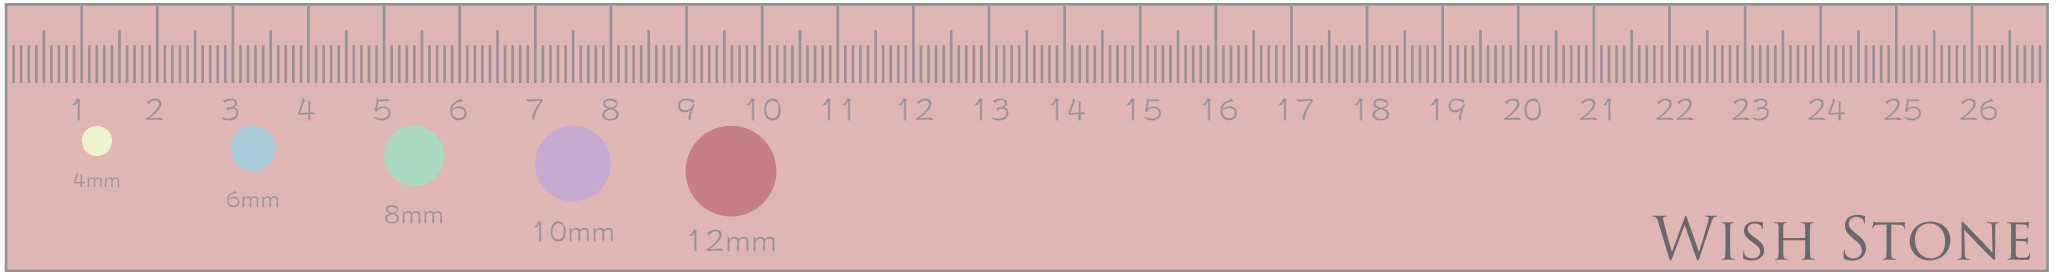

手首サイズを測るのにご使用ください

玉の実寸です。サイズ選びの参考にして下さい

※オーダーメイド以外のプレスレットサイズは、表示サイズ+0.5 cmとなっております。例) 16 cm→16.5 cm

※パワーストーンは粒や種類ごとに微妙にサイズが異なります。あくまでも目安としてご利用ください。

各サイズのイメージ図（実寸）です。
手首に巻き、プレスレットの仕上がりサイズの参考にして下さい